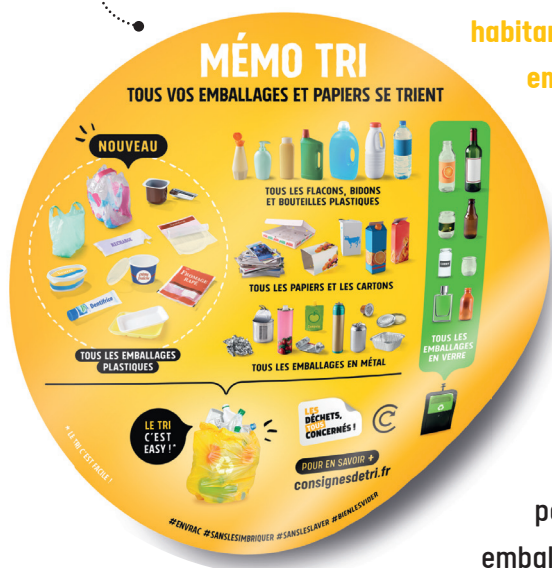

Depuis plus de 20 ans que la collecte sélective existe, le recyclage des emballages ménagers ne cesse de progresser. Ces trois dernières années, dans notre collectivité, nous avons diminué de 8 kg par habitant les ordures ménagères, et parallèlement le recyclage des emballages a augmenté de 4,8 kg par habitant. Si ces résultats sont encourageants, la recherche constante de solutions pour s'améliorer et réduire la production de déchets reste une priorité.

RECYCLER PLUS D'EMBALLAGES EN PLASTIQUE

Jusqu'à présent, seuls les bouteilles et flacons en plastique pouvaient être déposés dans le bac de tri aux côtés des emballages en métal, en papier et en carton. Faute de savoir comment recycler les autres emballages en plastique, nous devons les jeter avec les ordures ménagères.

Les acteurs du tri, de la collecte et du recyclage ont travaillé ensemble et ont trouvé des solutions : pour recycler plus, il suffit de trier d'autres emballages !